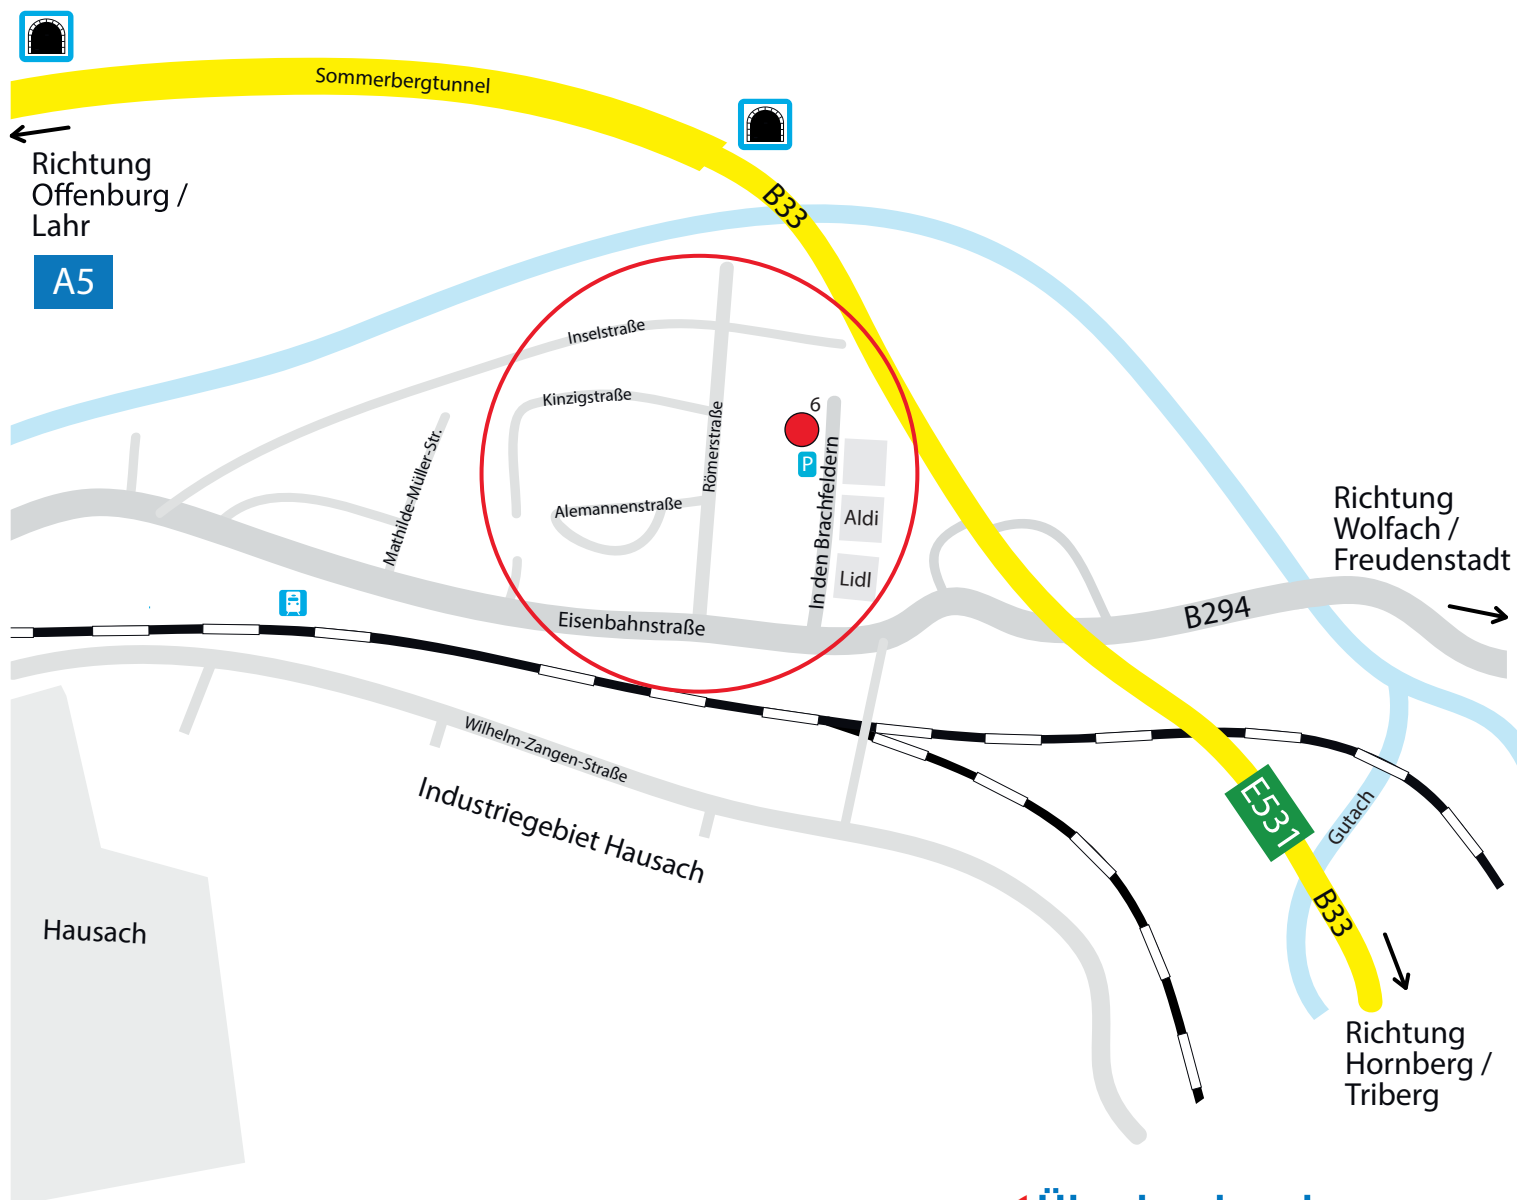

So finden Sie uns in Hausach:

Überlandwerk Mittelbaden GmbH & Co. KG
Lotzbeckstraße 45
77933 Lahr/Schwarzwald
Telefon: 07821 280-555
Telefax: 07821 280-509
www.uewm.de

Bezirksstelle Hausach:
In den Brachfeldern 6
77756 Hausach
Telefon: 07831 9359-11
Telefax: 07831 9359-20
E-Mail: hausach@uewm.de