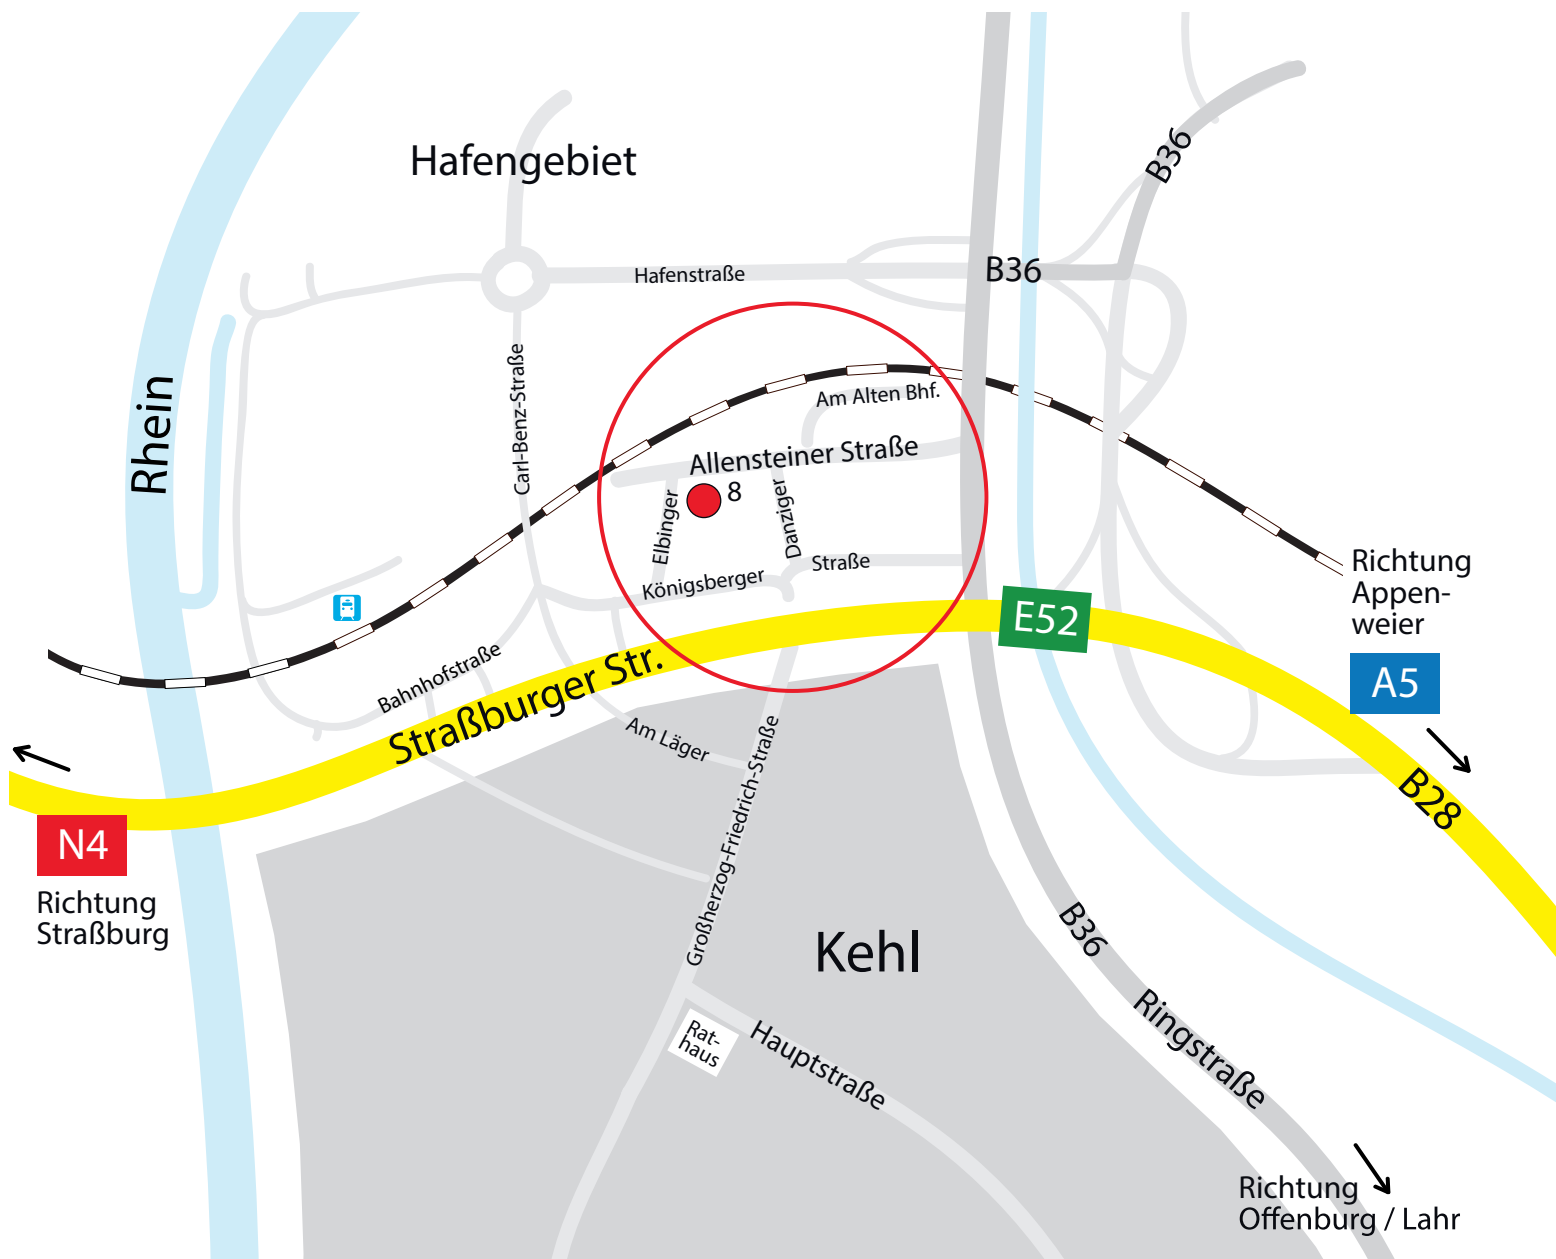

# So finden Sie uns in Kehl:

**Überlandwerk Mittelbaden GmbH & Co. KG**

Lotzbeckstraße 45

77933 Lahr/Schwarzwald

Telefon: 07821 280-555

Telefax: 07821 280-509

[www.uewm.de](http://www.uewm.de)

**Bezirksstelle Kehl:**