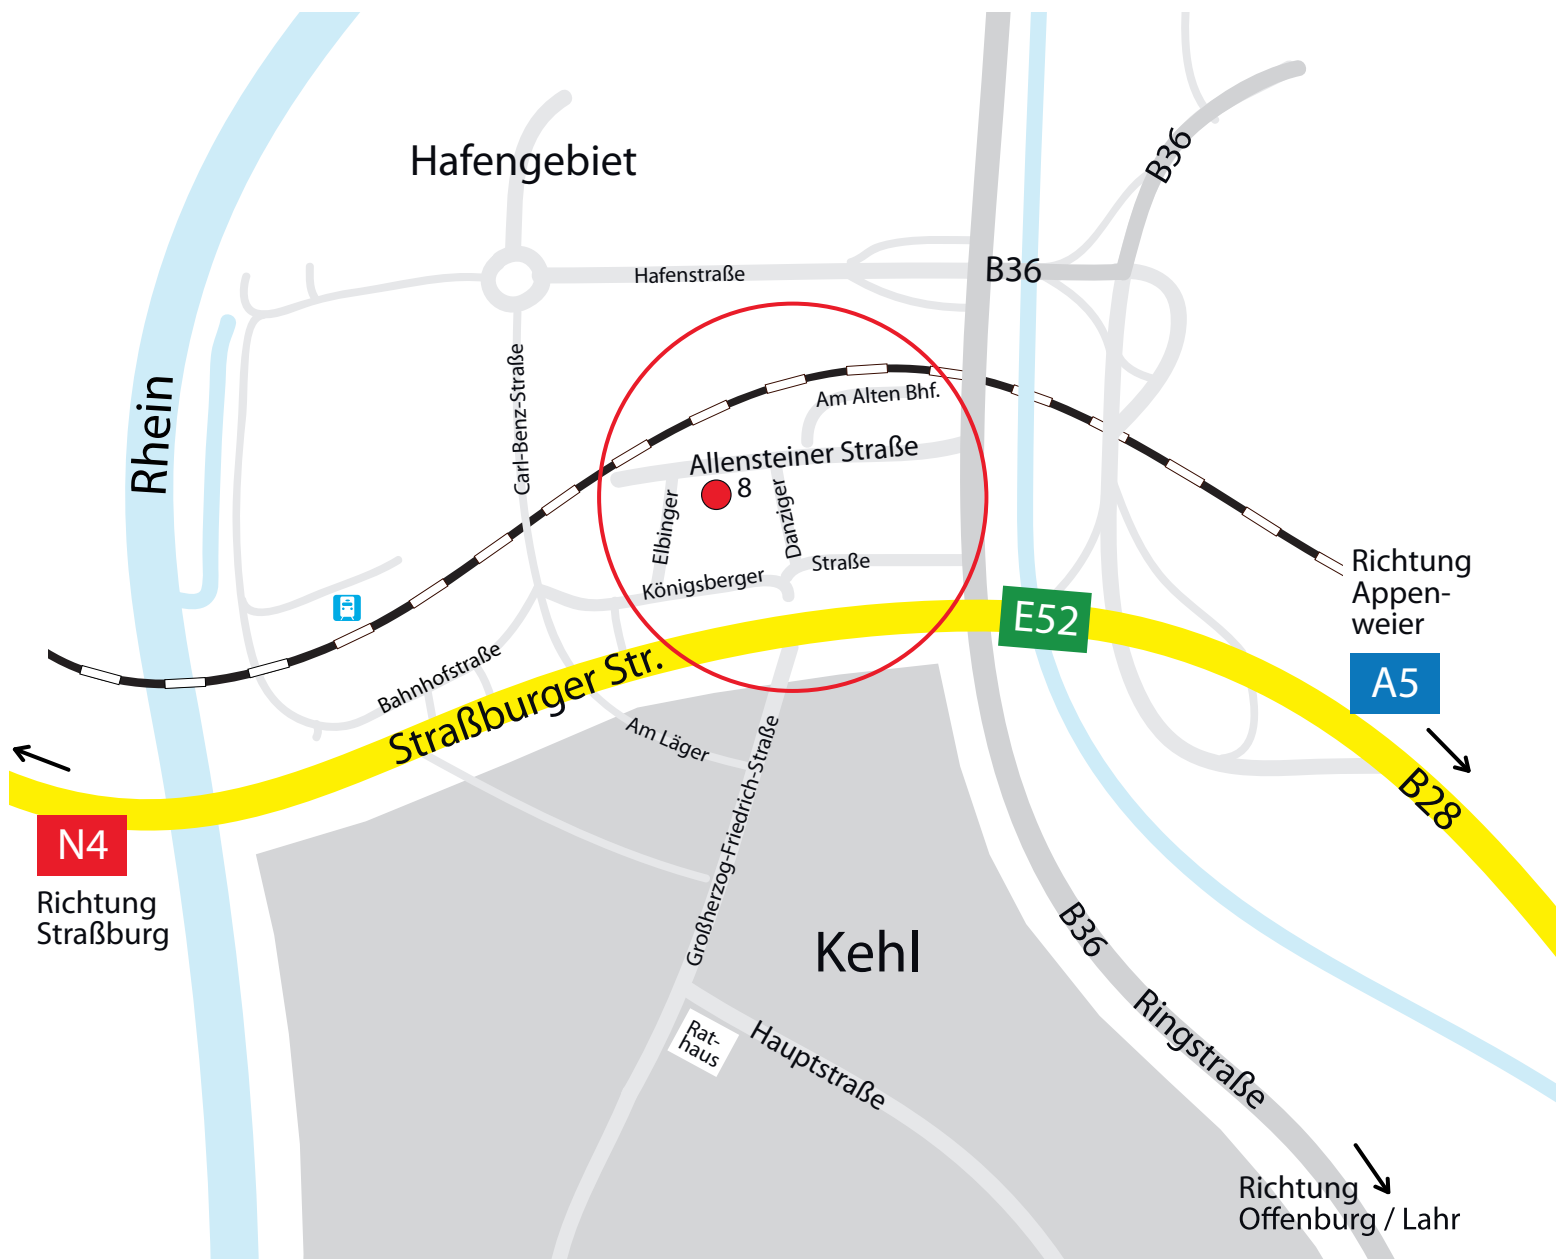

# So finden Sie uns in Kehl:

**Netze Mittelbaden GmbH & Co. KG**  
Lotzbeckstraße 45  
77933 Lahr/Schwarzwald  
E-Mail: [info@netze-mittelbaden.de](mailto:info@netze-mittelbaden.de)  
[www.netze-mittelbaden.de](http://www.netze-mittelbaden.de)