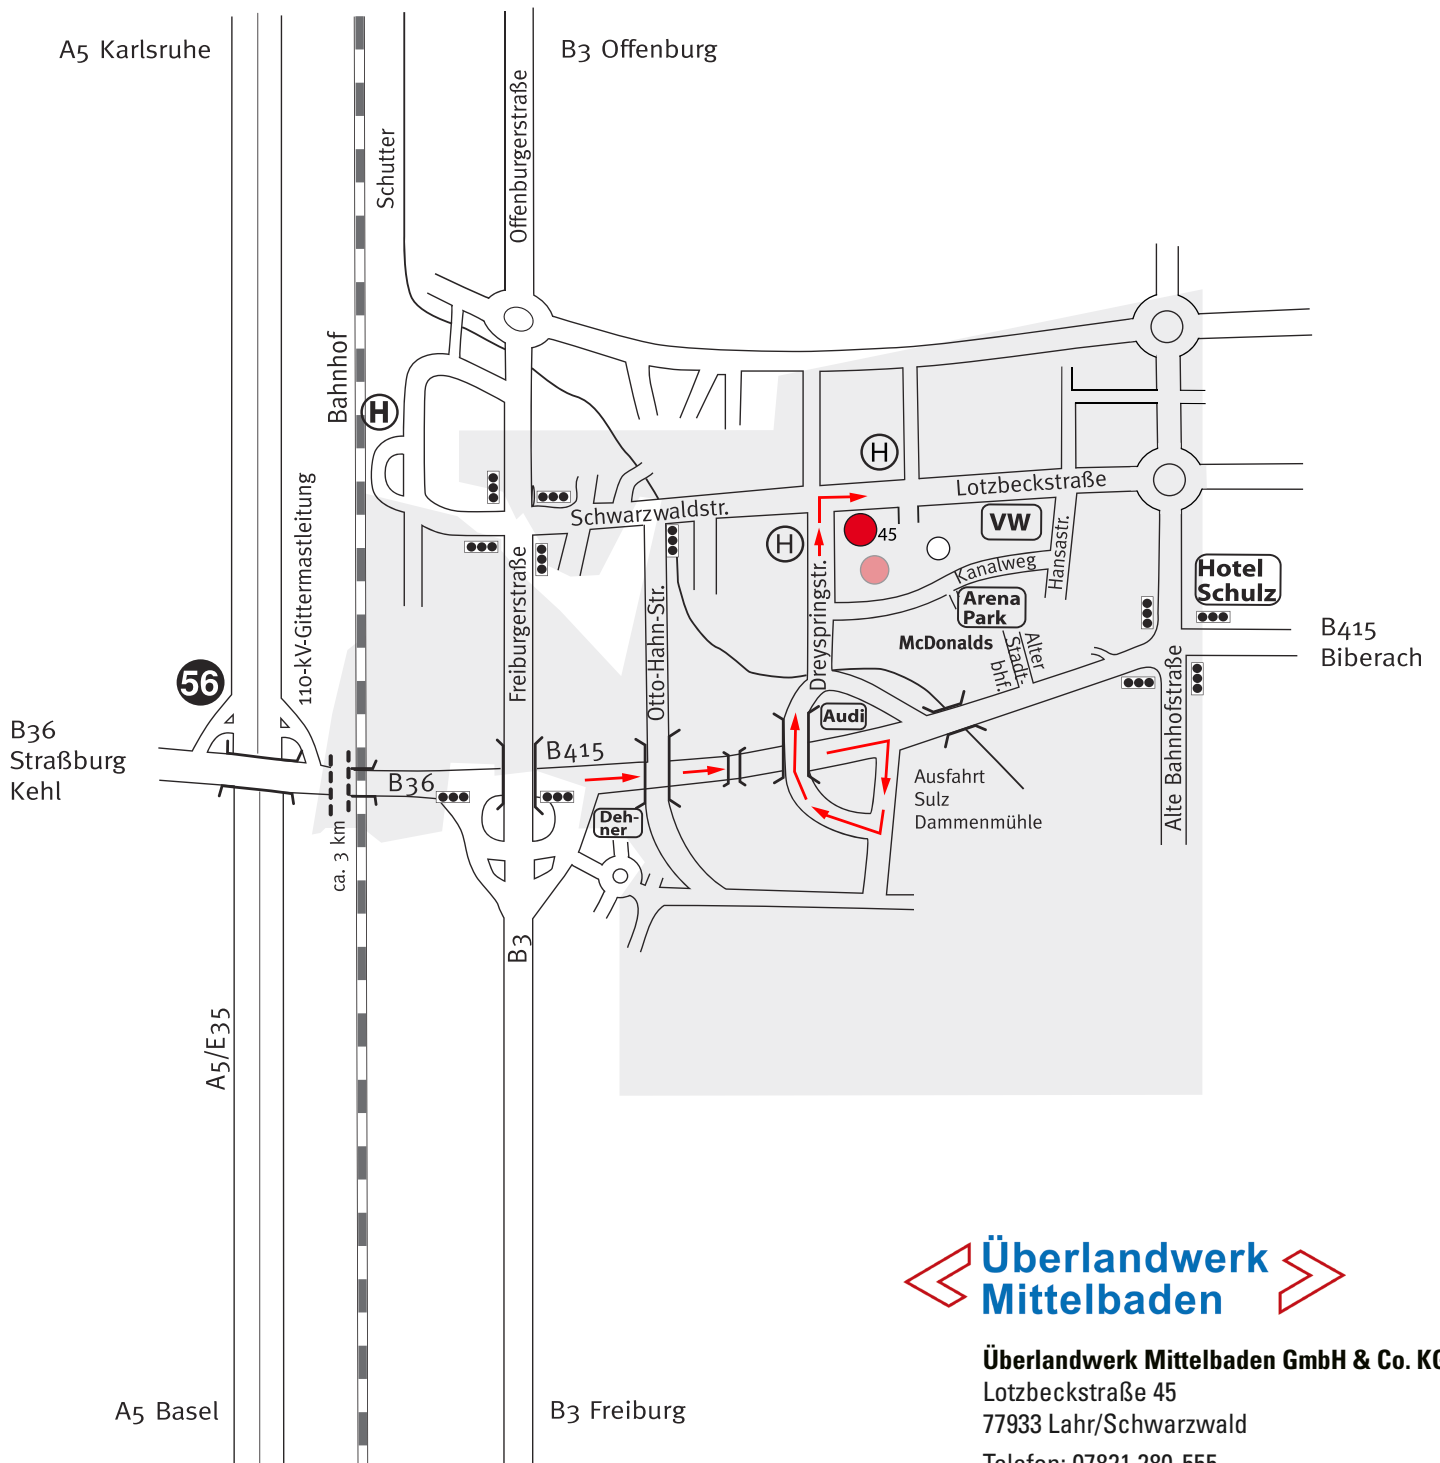

So finden Sie uns in Lahr:

Überlandwerk Mittelbaden GmbH & Co. KG

Lotzbeckstraße 45

77933 Lahr/Schwarzwald

Telefon: 07821 280-555

Telefax: 07821 280-509

www.uewm.de

Bezirksstelle Lahr: