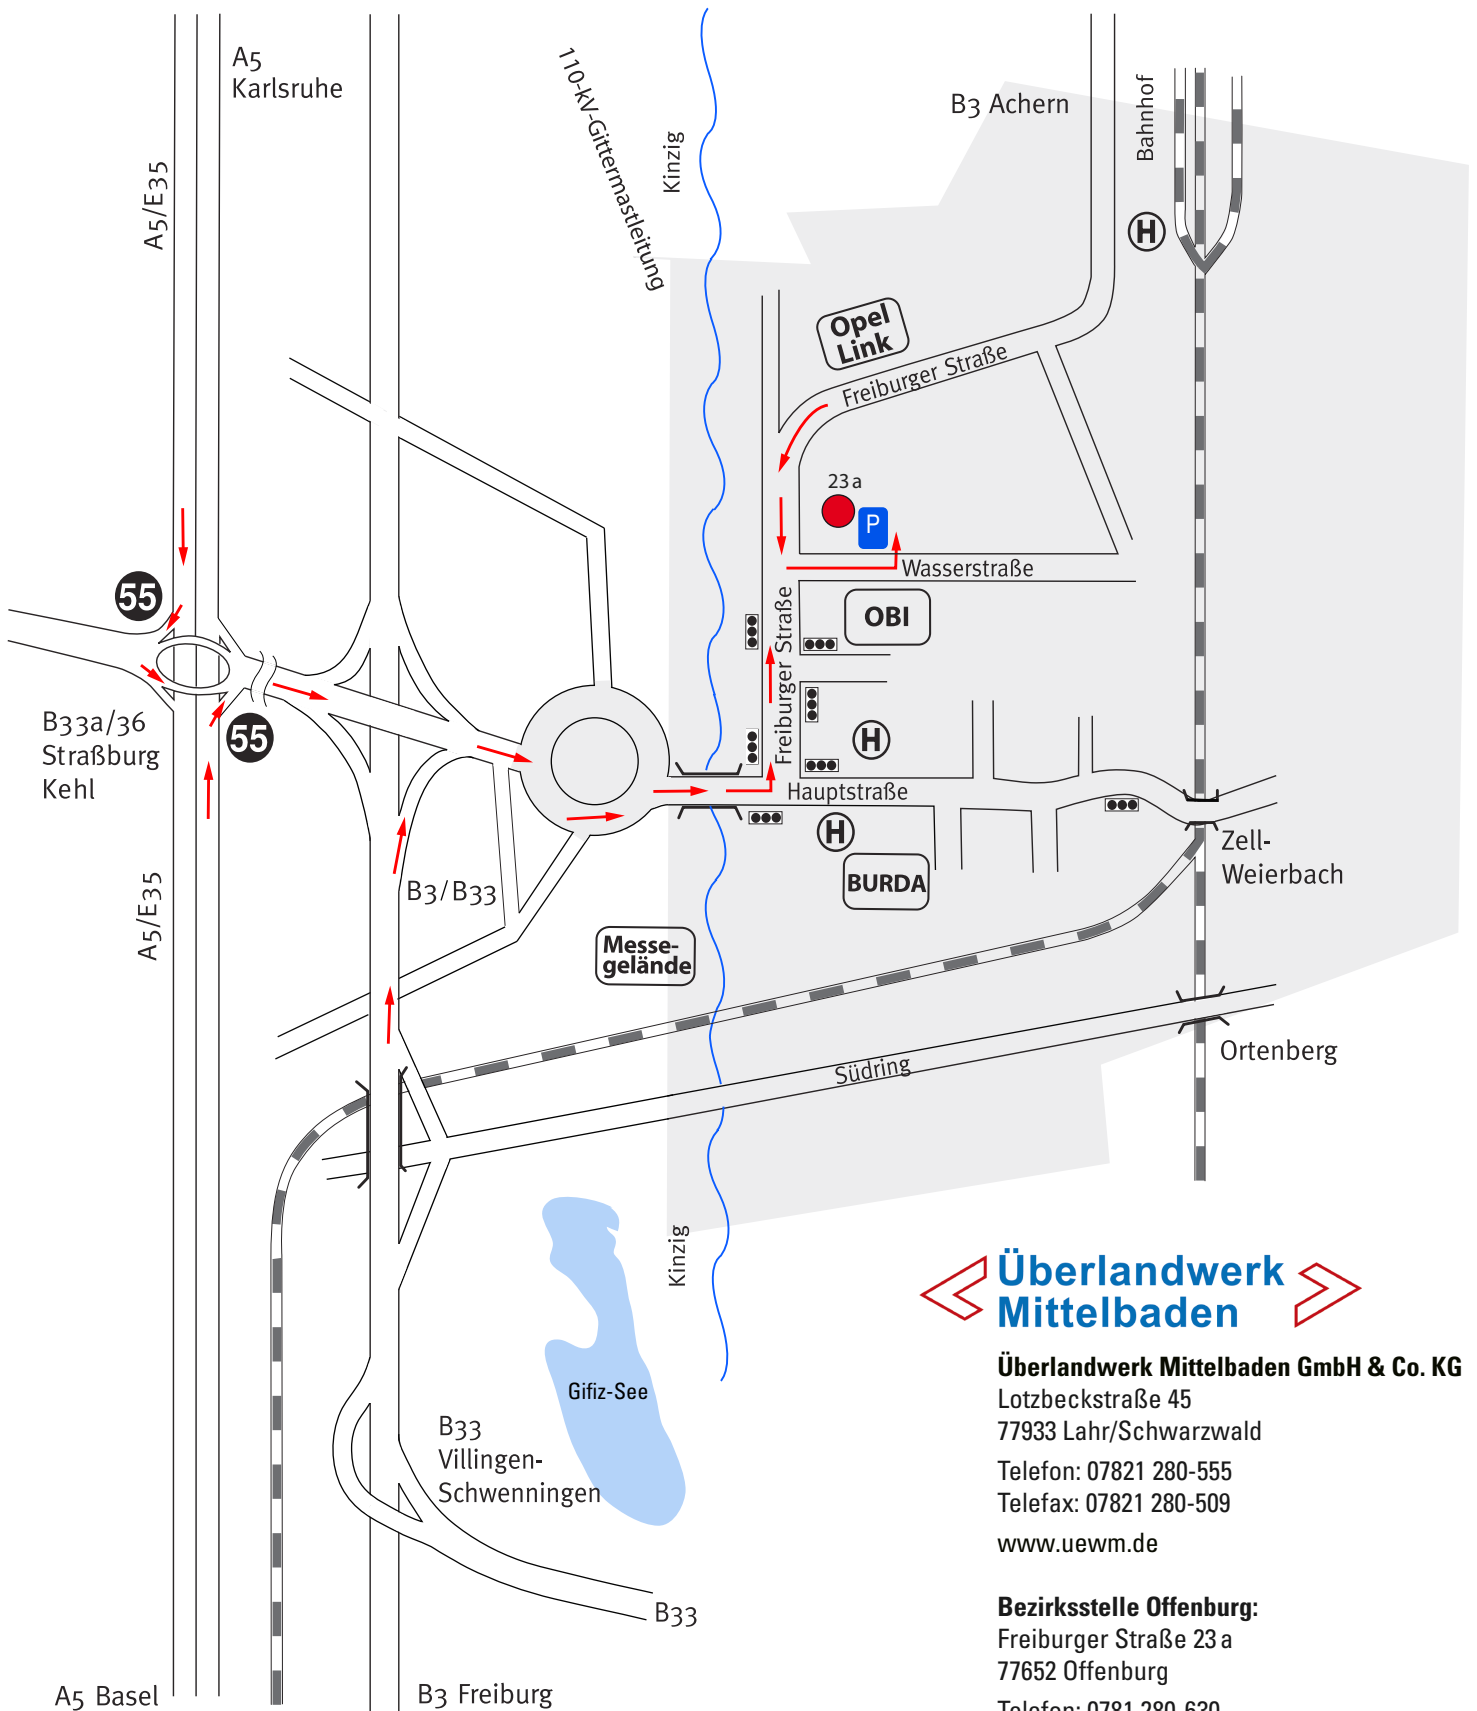

So finden Sie uns in Offenburg:

Überlandwerk Mittelbaden GmbH & Co. KG

Lotzbeckstraße 45

77933 Lahr/Schwarzwald

Telefon: 07821 280-555

Telefax: 07821 280-509

www.uewm.de

Bezirksstelle Offenburg: