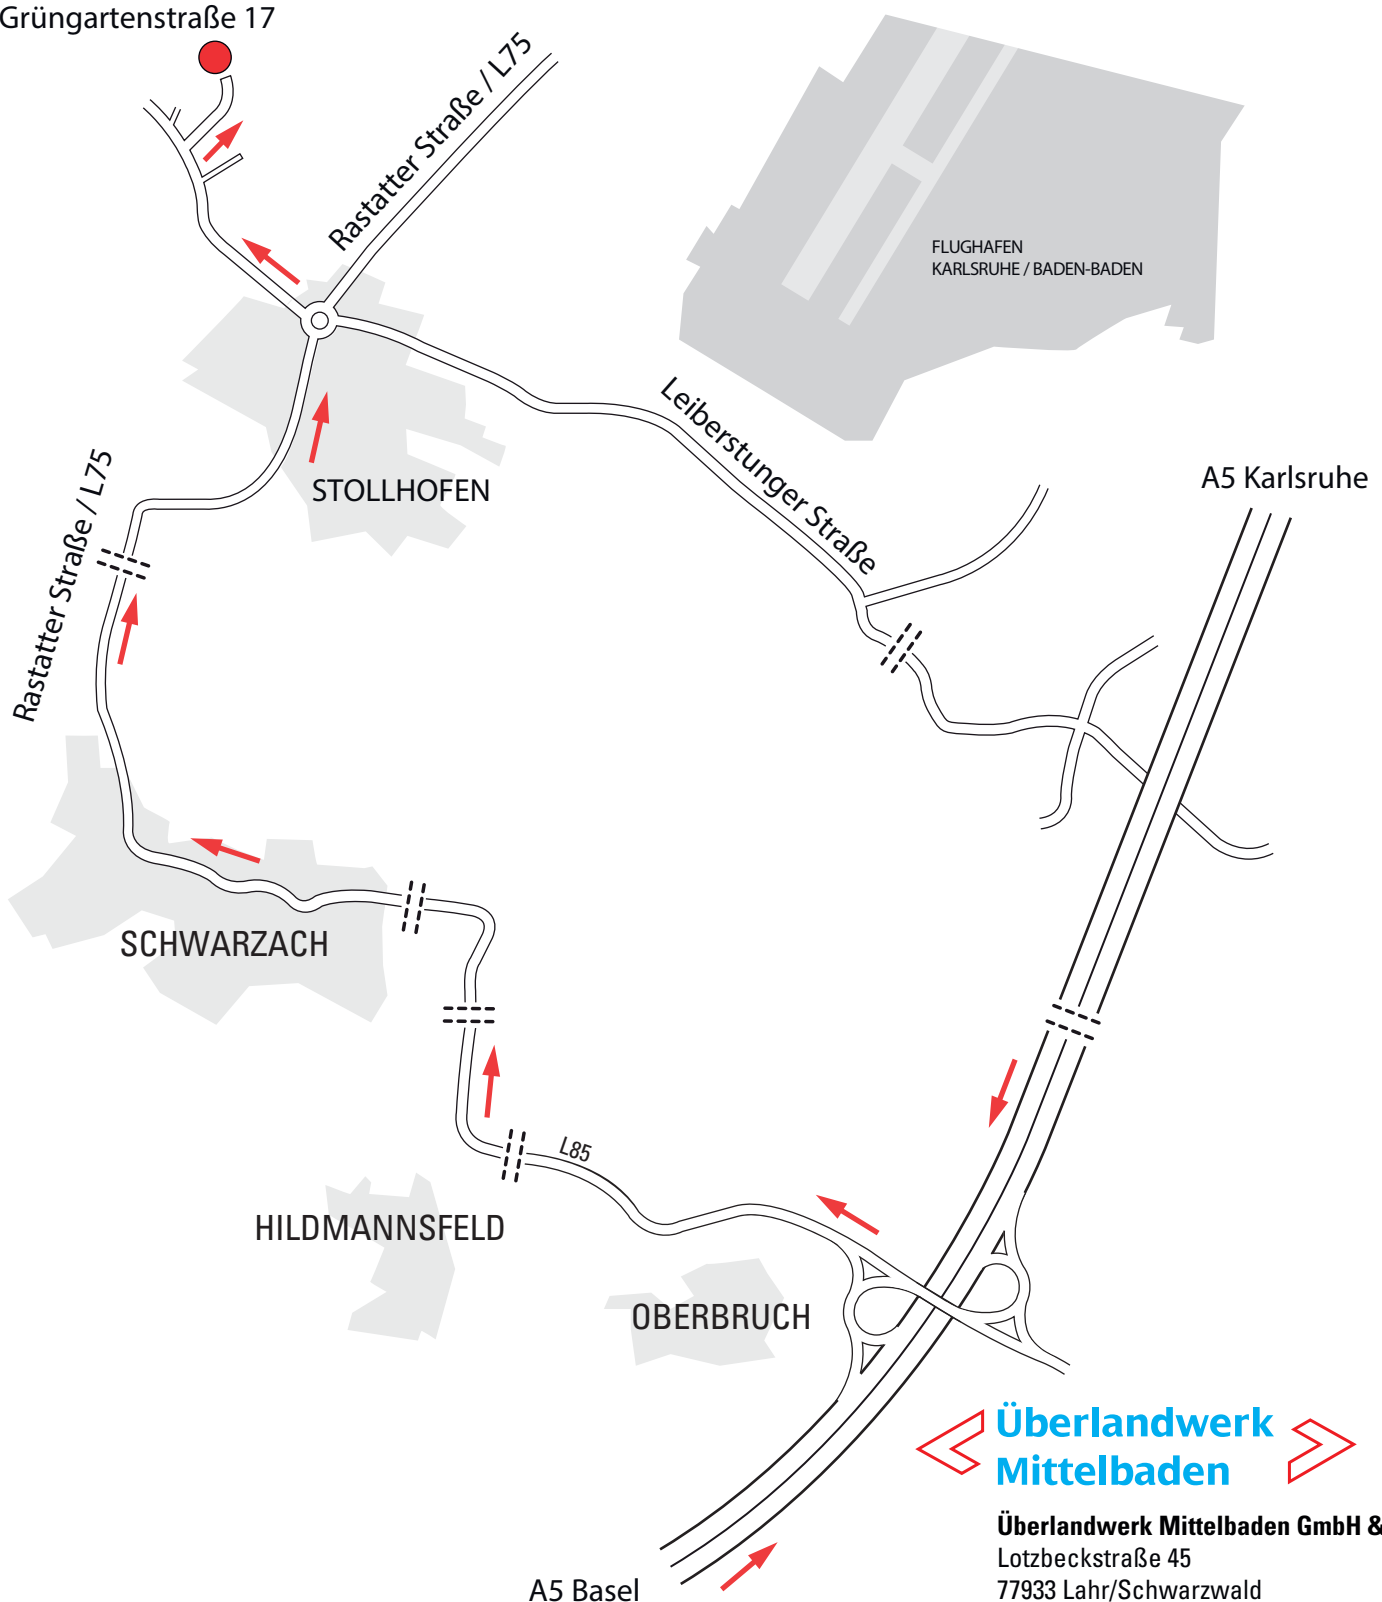

So finden Sie uns in Rheinmünster:

Grüngartenstraße 17

Überlandwerk Mittelbaden GmbH & Co. KG

Lotzbeckstraße 45

77933 Lahr/Schwarzwald

Telefon: 07821 280-555

Telefax: 07821 280-509

www.uewm.de