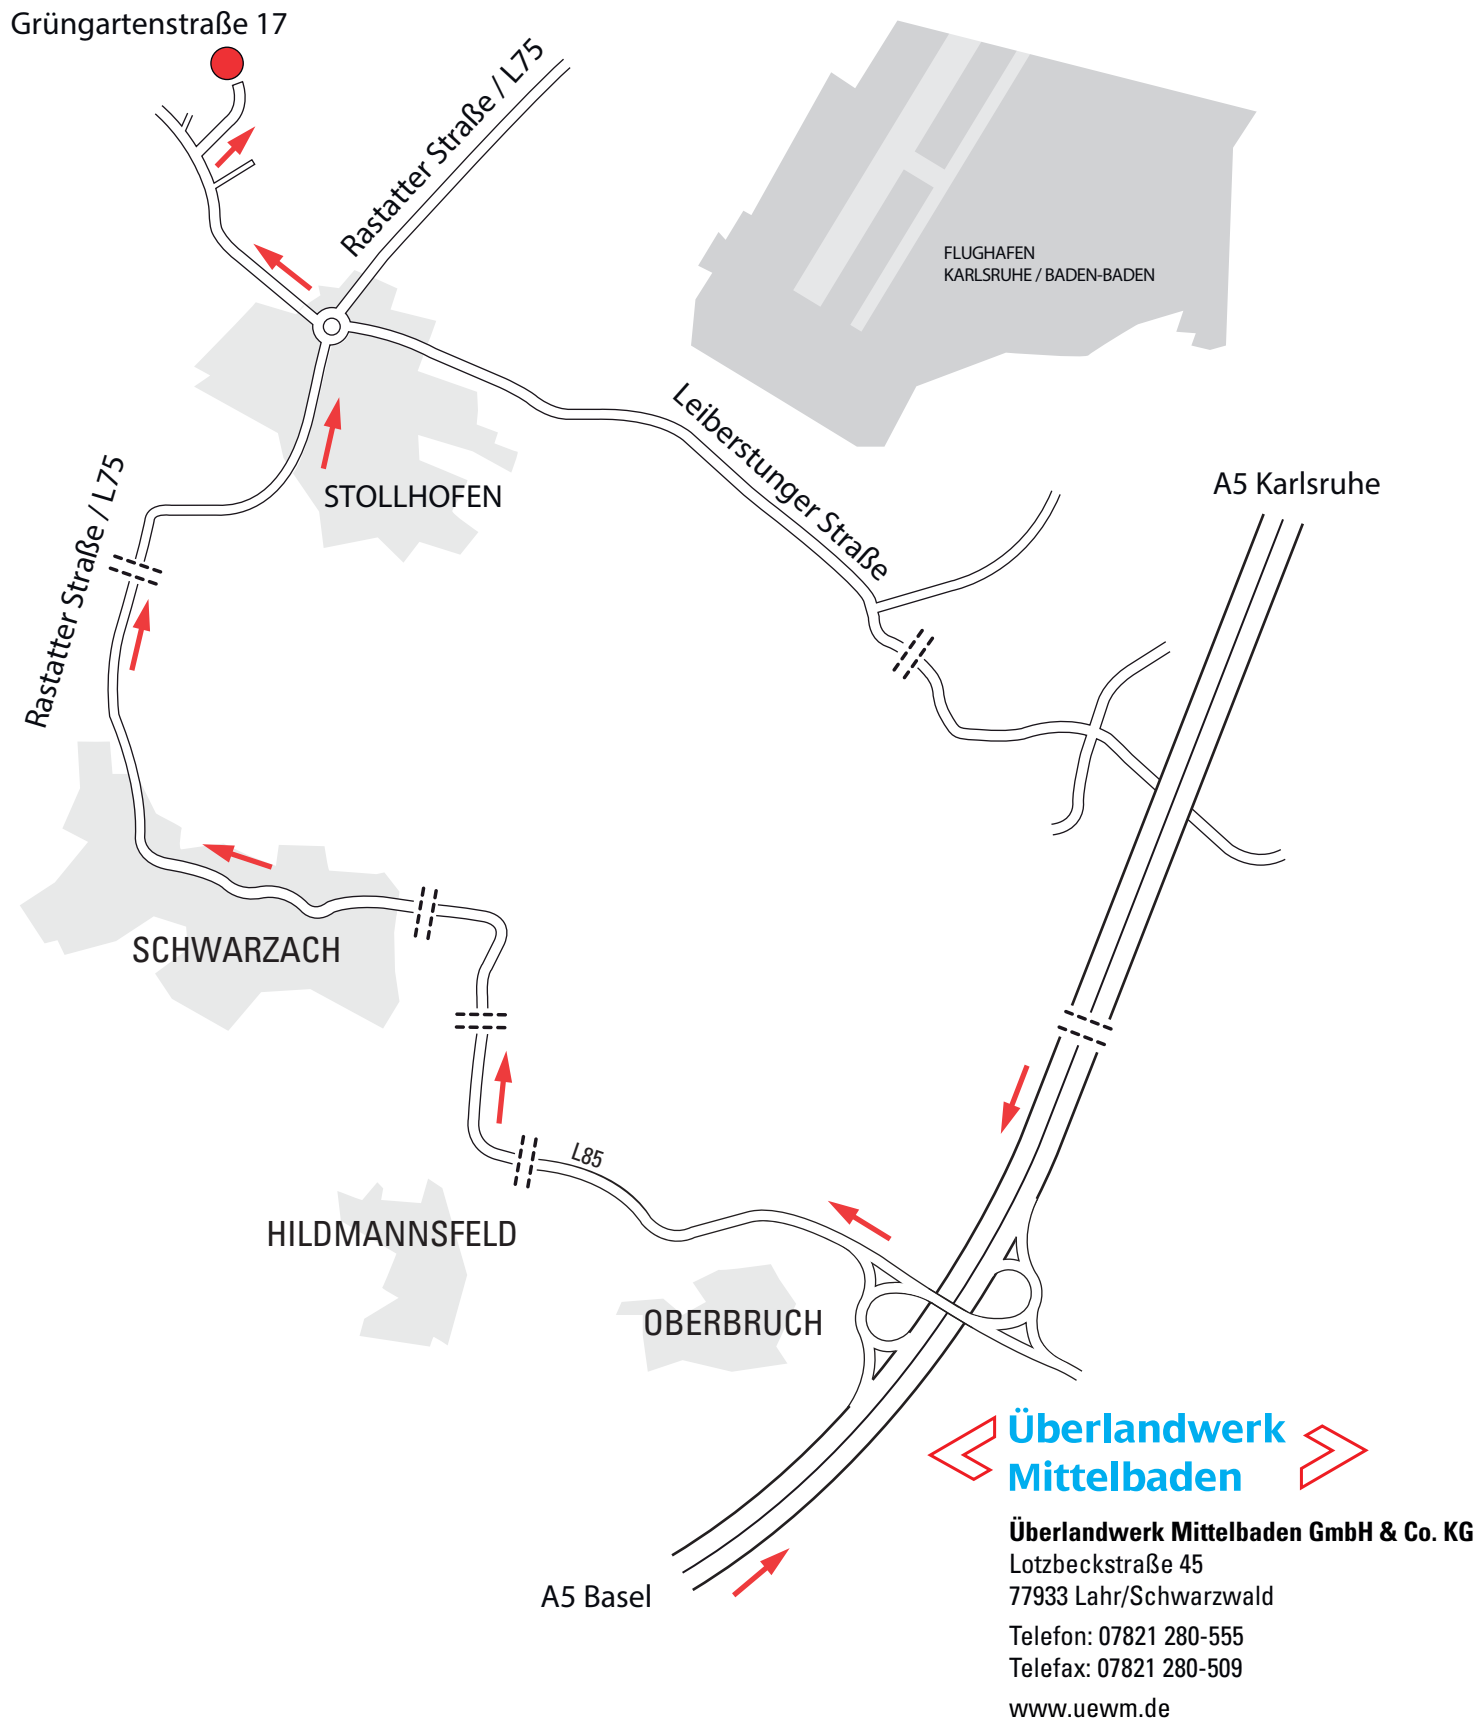

So finden Sie uns in Rheinmünster:

**Überlandwerk
Mittelbaden**

Überlandwerk Mittelbaden GmbH & Co. KG
Lotzbeckstraße 45
77933 Lahr/Schwarzwald
Telefon: 07821 280-555
Telefax: 07821 280-509
www.uewm.de

Bezirksstelle Rheinmünster:
Grün Gartenstraße 17
77836 Rheinmünster
Telefon: 07821 280-420
Telefax: 07821 280-76420
E-Mail: rheinmuenster@uewm.de